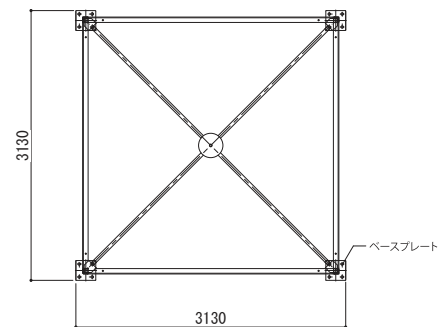

アルフレックス クアドラ 3

写真はクアドラ4

図面

立面図

断面図

平面図

仕様

- 構造：アルミ骨組構造
- キャンバス：PVCターポリン（防火2級）
- 規格：W3m × L3m × H2.2m（有効高）
- オプション：窓付き壁膜／窓なし壁膜／膜床パネル
- 商品CD：861010