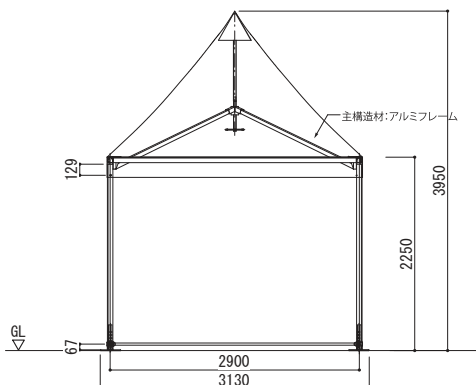

アルフレックス クアドラ 3

写真はクアドラ4

図面

立面図

断面図

平面図

仕様

- 構造：アルミ骨組構造
- キャンバス：PVCターポリン（防火2級）
- 規格：W3m × L3m × H2.2m（有効高）
- オプション：窓付き壁膜／窓なし壁膜／膜床パネル
- 商品CD：861010