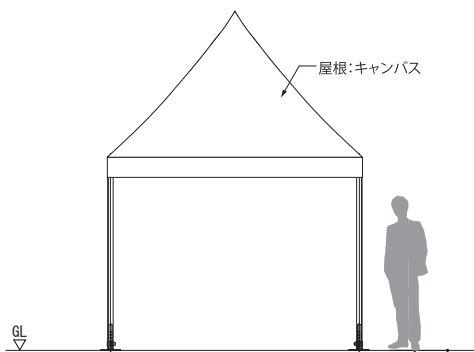

アルフレックス クアドラ 3

写真はクアドラ4

図面

立面図

断面図

平面図

仕様

- 構造：アルミ骨組構造
- キャンバス：PVCターポリン（防火2級）
- 規格：W3m × L3m × H2.2m（有効高）
- オプション：窓付き壁膜／窓なし壁膜／膜床パネル
- 商品CD：861010