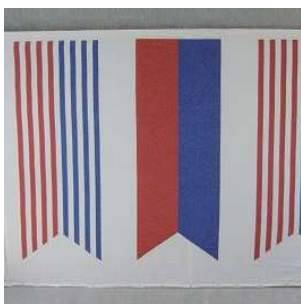

イベント幕 トリコロール

材質：トロピカル(化繊)
商品C D:
236152 W10000×H1800